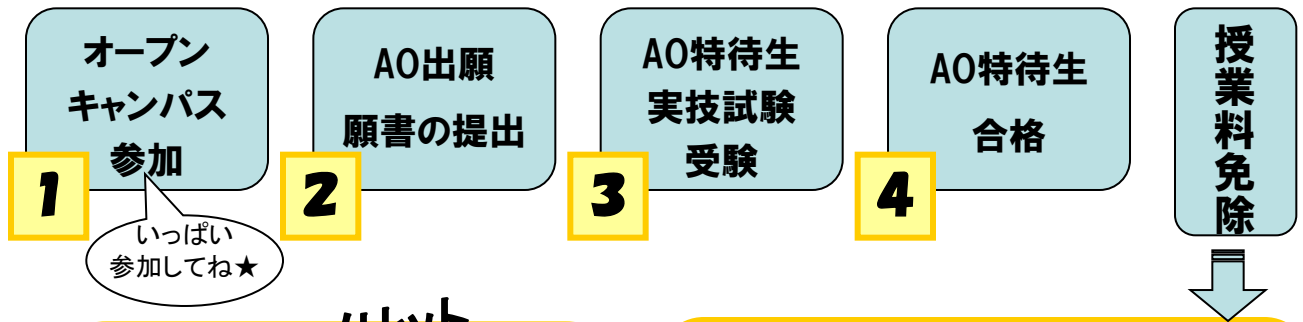

AO特待生が始まります！

授業料
最大で半額免除！

AO特待生とは

アルファのオープンキャンパスなどに参加し、アルファの教育方針・内容を理解したうえでエントリーし、実技試験で特待生としての合否を決める方法です。

AO特待生のメリット

★オープンキャンパスや特待生対策講座で一足お先に技術を習得。
入学前から専門知識が身につきます。

★悩んでいる時間はもったいない！
早めに進路が決まるので、入学までの時間を有効活用できる！